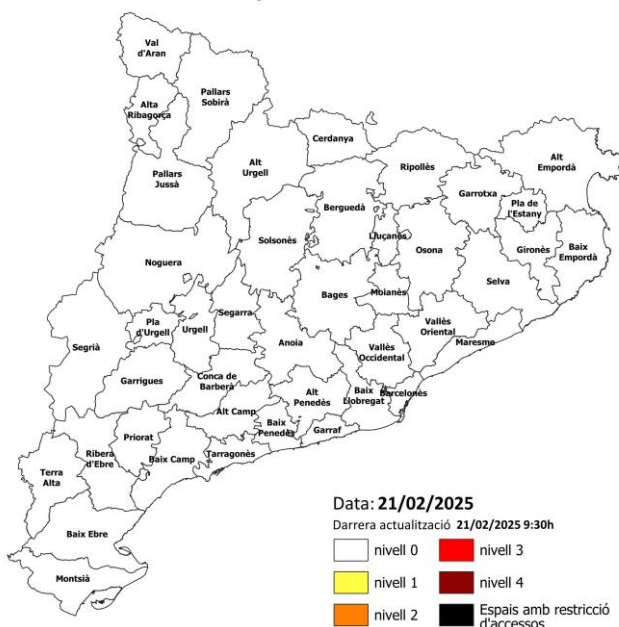

COMUNICAT DEL NIVELL DE PLA ALFA

Com a conseqüència de les actuals condicions meteorològiques, es comunica que a partir de les 09:30 hores del dia 21 de febrer de 2025, el Pla Alfa es troba en els següents nivells a Catalunya.

IMPORTANT: En cas d'activació dels nivells 3 i 4 del Pla Alfa, consulteu en la <https://interior.gencat.cat/plaalfa> si el vostre municipi es troba afectat per l'esmentada activació

Mapa Pla Alfa

Més informació:

<https://interior.gencat.cat/plaalfa>

Aquest mapa s'actualitza a la web a les 14:30 hores

Per estar informat en tot moment de les modificacions del Pla Alfa, segueix-nos a les xarxes socials <https://t.me/plaalfa> i [@agentsruralscat](https://twitter.com/agentsruralscat)

Santa Perpètua de Mogoda, divendres, 21 febrer de 2025

Hora del comunicat: 09:30 hores