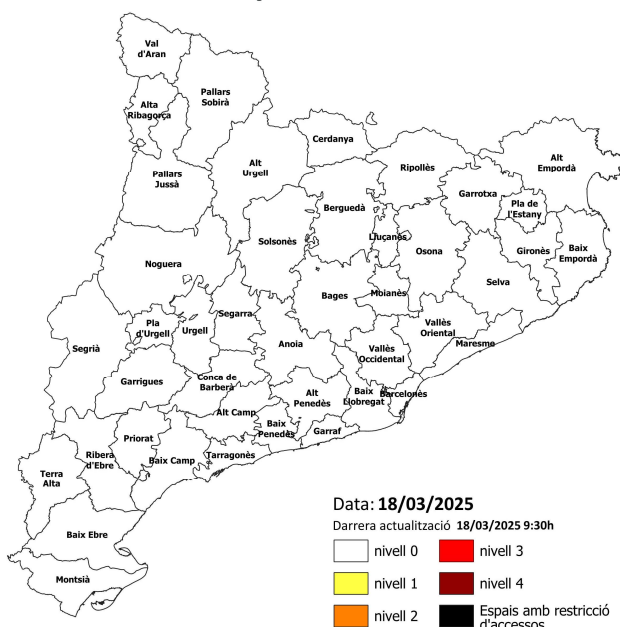

COMUNICAT DEL NIVELL DE PLA ALFA

Com a conseqüència de les actuals condicions meteorològiques, es comunica que a partir de les 09:30 hores del dia 18 de març de 2025, el Pla Alfa es troba en els següents nivells a Catalunya.

IMPORTANT: En cas d'activació dels nivells 3 i 4 del Pla Alfa, consulteu en la <https://interior.gencat.cat/plaalfa> si el vostre municipi es troba afectat per l'esmentada activació

Mapa Pla Alfa

Més informació:

<https://interior.gencat.cat/plaalfa>

Aquest mapa s'actualitza a la web a les 14:30 hores

Per estar informat en tot moment de les modificacions del Pla Alfa, segueix-nos a les xarxes socials <https://t.me/plaalfa> i [@agentsruralscat](https://twitter.com/agentsruralscat)

Santa Perpètua de Mogoda, 18 de març de 2025

Hora del comunicat: 09:45 hores