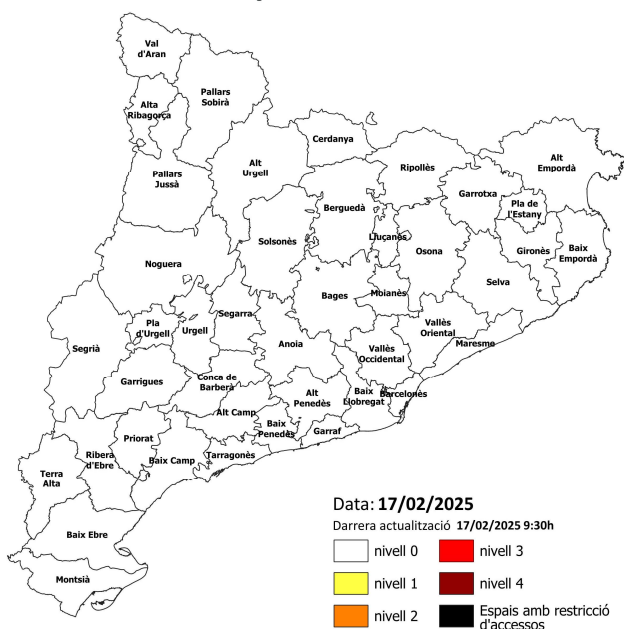

COMUNICAT DEL NIVELL DE PLA ALFA

Com a conseqüència de les actuals condicions meteorològiques, es comunica que a partir de les 09:30 hores del dia 17 de febrer de 2025, el Pla Alfa es troba en els següents nivells a Catalunya.

IMPORTANT: En cas d'activació dels nivells 3 i 4 del Pla Alfa, consulteu en la <https://interior.gencat.cat/plaalfa> si el vostre municipi es troba afectat per l'esmentada activació

Mapa Pla Alfa

Més informació:
<https://interior.gencat.cat/plaalfa>

Aquest mapa s'actualitza a la web a les 14:30 hores

Per estar informat en tot moment de les modificacions del Pla Alfa, segueix-nos a les xarxes socials <https://t.me/plaalfa> i [@agentsruralscat](https://twitter.com/agentsruralscat)

Santa Perpètua de Mogoda, dilluns, 17 febrer de 2025

Hora del comunicat: 09:30 hores